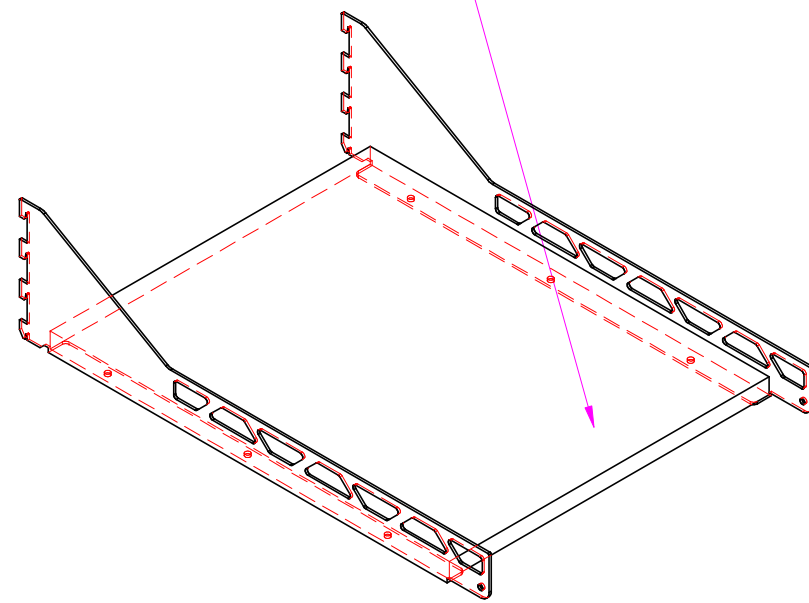

Platte aus 22mm Multiplex,
Oberfläche Buche

Zuschnitt:

Menge	1	Material	Stahl/Multiplex	Oberfläche/Farbe	Schwarz/Buche	Datum	10.02.2022	
Maße ohne Toleranzangabe, DIN 7168-F, Schutzvermerk DIN 34 beachten				P.Kowalczyk		Maßstab	ohne	
performance			Zeichnungsname					Baugruppe Konsole-gross
			Zeichnungsnummer			PL-024		Blatt