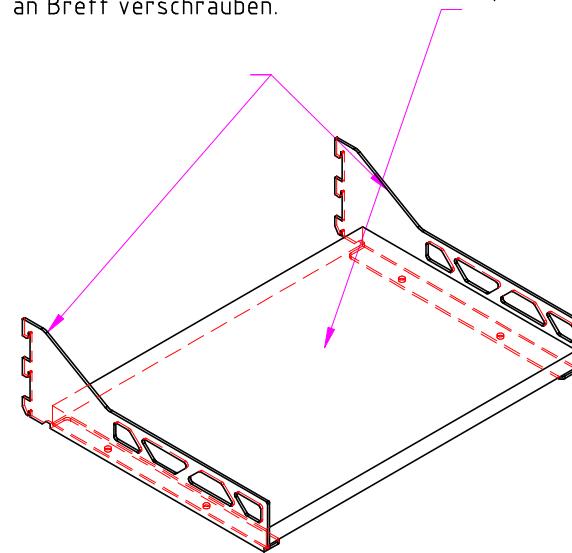

Pos-21 Konsolentr-350(2x)
 von Unterseite
 mit jeweils 2 Schrauben
 an Brett verschrauben.

PL-024 Konsolenbrett, 22mm stark,
 Multiplex Buche

Zuschnitt:

Menge	1	Material	Stahl/Multiplex	Oberfläche/Farbe	Schwarz/Buche	Datum	01.02.2022
Maße ohne Toleranzangabe, DIN 7168-F, Schutzvermerk DIN 34 beachten					P.Kowalczyk	Maßstab	ohne
performance				Zeichnungsname	Baugruppe Konsole-Klein		
				Zeichnungsnummer	PL-023	Blatt	1 von 1