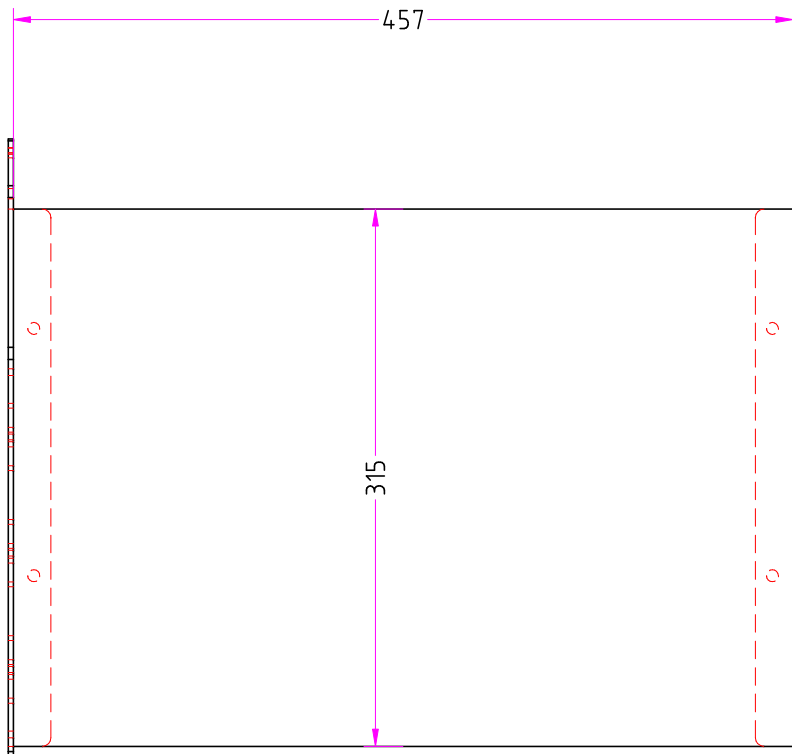

Pos-21 Konsolentr-350(2x)
 von Unterseite
 mit jeweils 2 Schrauben
 an Brett verschrauben.

PL-024 Konsolenbrett, 22mm stark,
 Multiplex Buche

Zuschnitt:

Menge	1	Material	Stahl/Multiplex	Oberfläche/Farbe	Schwarz/Buche	Datum	01.02.2022
Maße ohne Toleranzangabe, DIN 7168-F, Schutzvermerk DIN 34 beachten					P.Kowalczyk	Maßstab	ohne
performance				Zeichnungsname	Baugruppe Konsole-Klein		
				Zeichnungsnummer	PL-023	Blatt	1 von 1