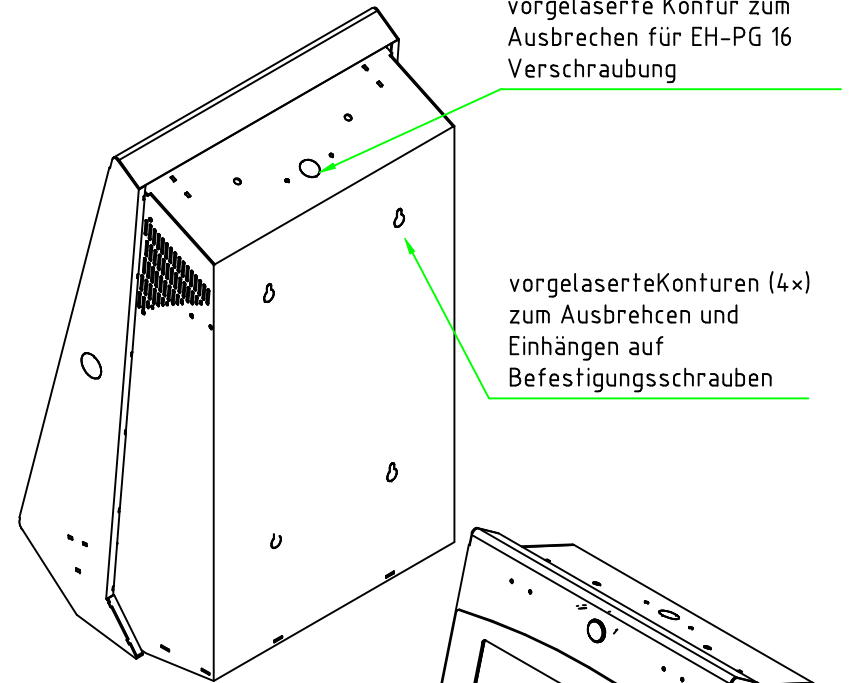

Ansicht von Hinten

vorgelasserte Kontur zum Ausbrechen für EH-PG 16 Verschraubung

vorgelasserte Konturen (4x) zum Ausbrechen und Einhängen auf Befestigungsschrauben

Ansicht von Vorne

Zuschnitt:

Menge	1	Material	diverse	Oberfläche/Farbe	RAL9006/RAL 7015	Datum	17.04.2013		
Maße ohne Toleranzangabe, DIN 7168-F, Schutzvermerk DIN 34 beachten						P,Kowalczyk	Maßstab	ohne	
performance			Zeichnungsname					prepaycenter-card Wandversion	
			Zeichnungsnummer				pcc-001	Blatt	1 von 2